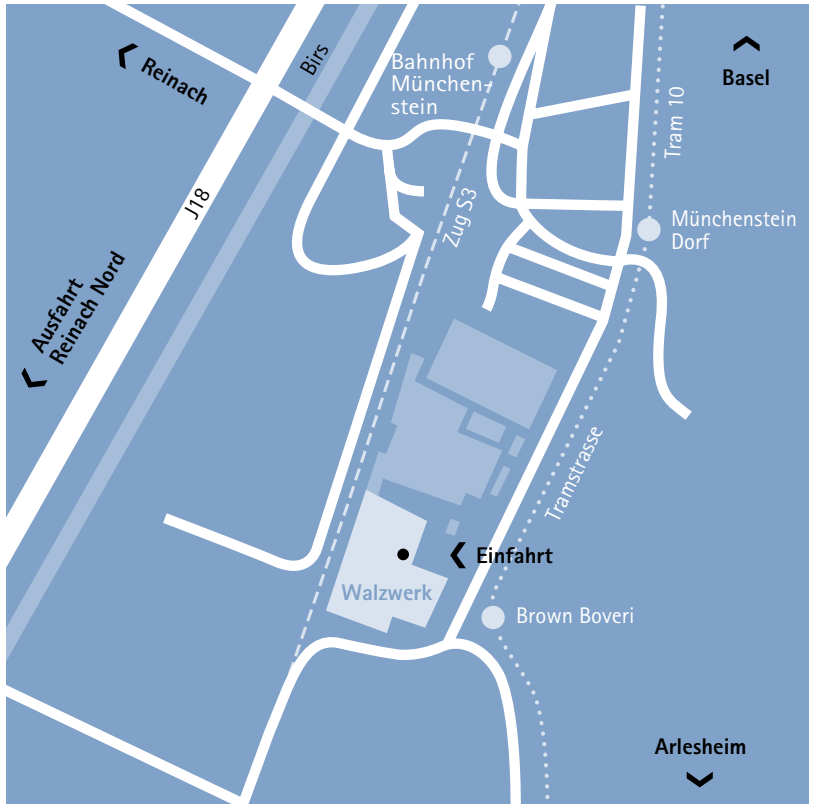

Walzwerk

Tramstrasse 66

Tel. 061 415 30 90/92

4142 Münchenstein

Fax 061 415 30 91

Mit dem Tram Nr. 10 Richtung Dornach bis Haltestelle Brown Boveri, zu Fuss 2 Minuten der Tramstrasse entlang bis Eingang Walzwerk

Mit dem Zug S3/Regionalzug Basel–Laufen bis Station Münchenstein, zu Fuss 10 Minuten Richtung Tramstation und dann nach links der Tramstrasse entlang bis Eingang Walzwerk

Mit dem Auto Basel–Delémont, Ausfahrt Reinach Nord/Arlesheim Industrie. Links abbiegen, nach der Brücke Richtung Münchenstein Ost